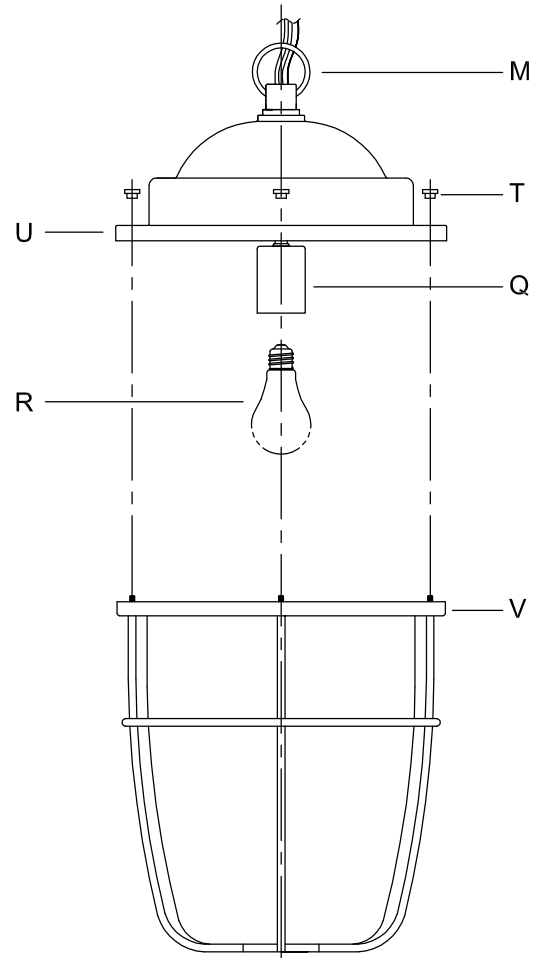

FIXTURE ASSEMBLY STEPS:

1. R → Q
2. T,U → V

B, C, G & R
(NOT FURNISHED)
(NON FOURNIE)
(NO INCLUIDA)