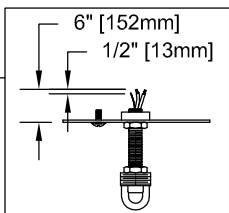

CANOPY MOUNTING & WIRE CONNECTION ASSEMBLY STEPS:

1. D,E → A
2. B,A → C
3. N,P,H → D
4. P → H (TO LOCK) (À VERROUILLER) (APRETAR)
5. L → M
6. J,K → L
7. L → H
8. F → L,K,J,H,D
9. F → G
10. J,K → H

ADJUST HEIGHT WITH "D"
 N → A (TO LOCK)
 RÉGLEZ LA HAUTEUR AVEC "D"
 N → A (À VERROUILLER)
 AJUSTA LA ALTURA CON "D"
 N → A (APRETAR)