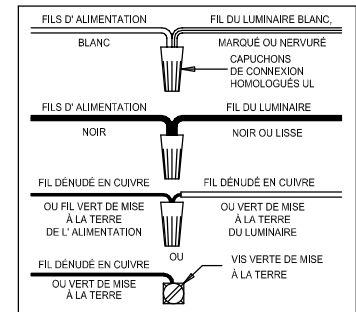

Instructions d'Assemblage et Installation

MISE EN GARDE: Lire les instructions avec soin et couper le courant au disjoncteur central avant de commencer l'installation.

*****
AVERTISSEMENT - S'il y a d'autres mécanismes régulateurs qui s'emploient avec ce dispositif, suivre soigneusement les instructions pour satisfaire aux exigences NEC. Si vous avez des questions, consulter un électricien qualifié.

AVERTISSEMENT - Ce produit contient des composants chimiques qui selon L'état de Californie provoquent un cancer, des infirmités de naissance et (ou) du mal au système reproductif. Il faut laver les mains soigneusement après avoir installé, manipulé, nettoyé, ou autrement touché ce produit.

MISE EN GARDE - Le verre est toujours fragile; maniez le(s) composant(s) et/ou l' (les) ampoule(s) avec prudence.

*****