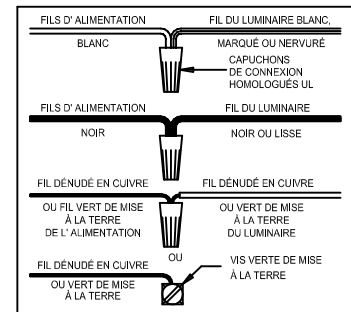

Instructions d'Assemblage et Installation

MISE EN GARDE: Lire les instructions avec soin et couper le courant au disjoncteur central avant de commencer l'installation.

*****
AVERTISSEMENT - S'il y a d'autres mécanismes régulateurs qui s'emploient avec ce dispositif, suivre soigneusement les instructions pour satisfaire aux exigences NEC. Si vous avez des questions, consulter un électricien qualifié.

AVERTISSEMENT - Ce produit contient des composants chimiques qui selon L'état de Californie provoquent un cancer, des infirmités de naissance et (ou) du mal au système reproductif. Il faut laver les mains soigneusement après avoir installé, manipulé, nettoyé, ou autrement touché ce produit.

MISE EN GARDE - Le verre est toujours fragile; maniez le(s) composant(s) et/ou l' (les) ampoule(s) avec prudence.

*****